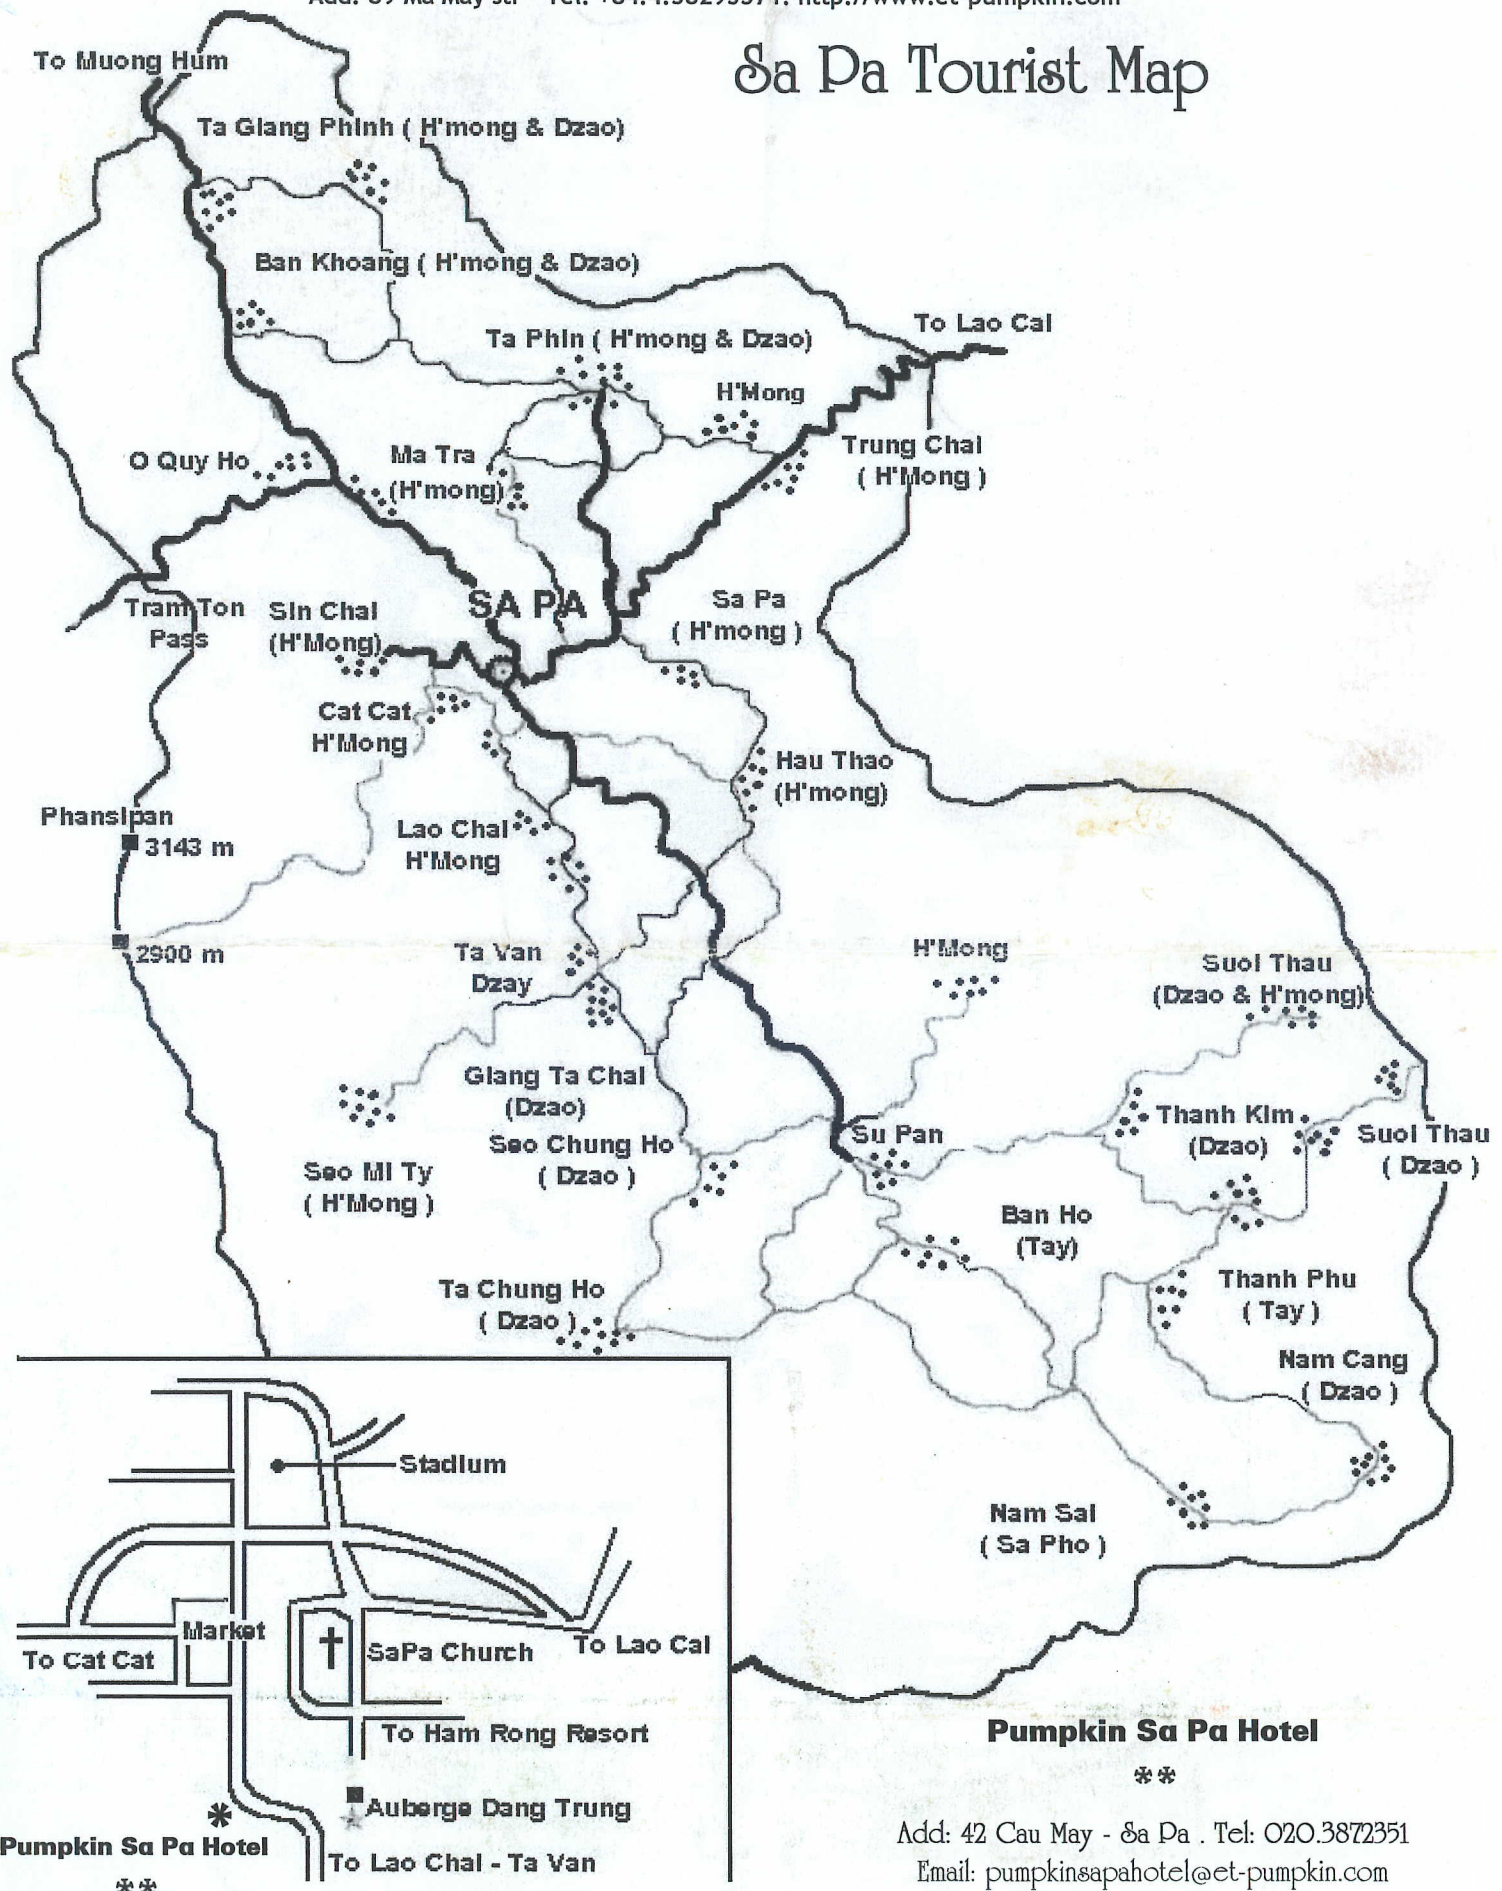

## Sa Pa Tourist Map

Add: 42 Cau May - Sa Pa . Tel: 020.3872351  
Email: [pumpkinsapahotel@et-pumpkin.com](mailto:pumpkinsapahotel@et-pumpkin.com)